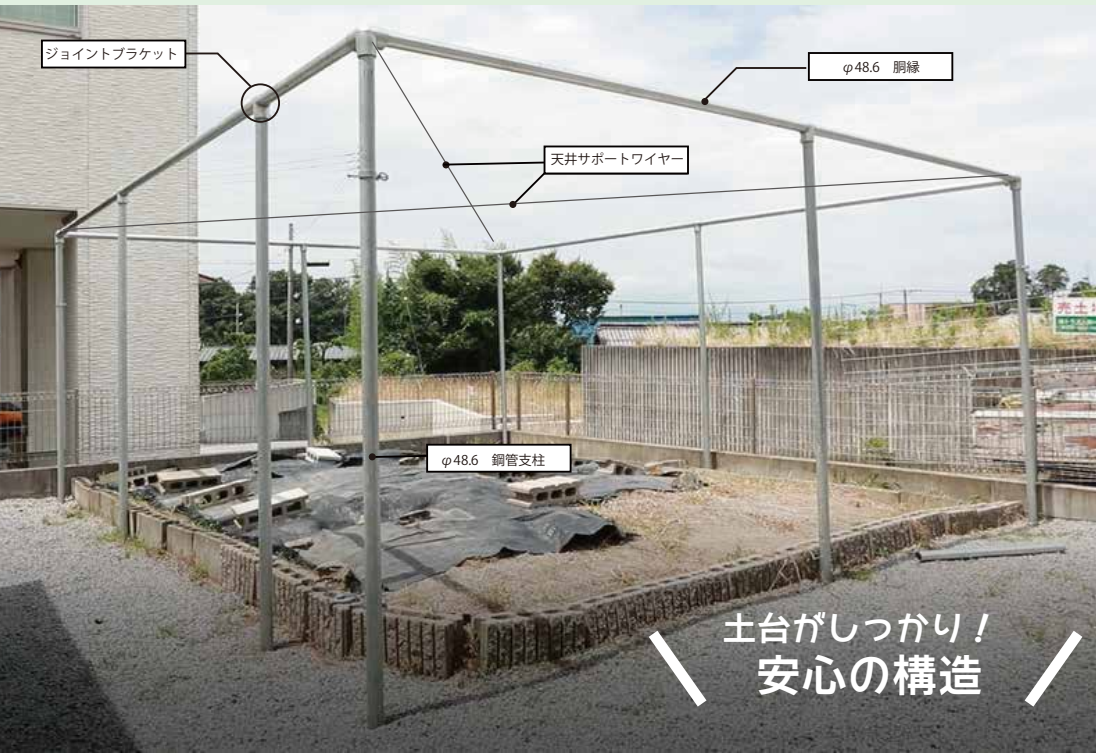

# SG ハウス

作物ガードハウス

家庭菜園等の小規模の畑に！  
様々な野生動物から大切な作物をすっぽりガード！

WM フェンスに屋根を付け、猿やカラスなど空からの害獣の侵入も完全シャットアウトします。  
柵高 2000mmの仕様で内部もゆったり。門扉の大きさも要望に合わせてカスタムできるので、農機具の出入り等への配慮も可能。  
畑の大きさや被害対象動物などのご要望に合わせたセミオーダータイプの防護柵です。

土台がしっかり！  
安心の構造

point

天井ネットには、ポリエチレンと高品質ステンレス線を混燃したネットを使用。  
動物の噛み切り被害を防ぎます。

point

天井ネット受けワイヤー（サポートワイヤー）の固定にはターンバックルを採用。回すだけで張る・緩めるの細かい調整ができ、天井ネットの垂れやたわみを防止します。